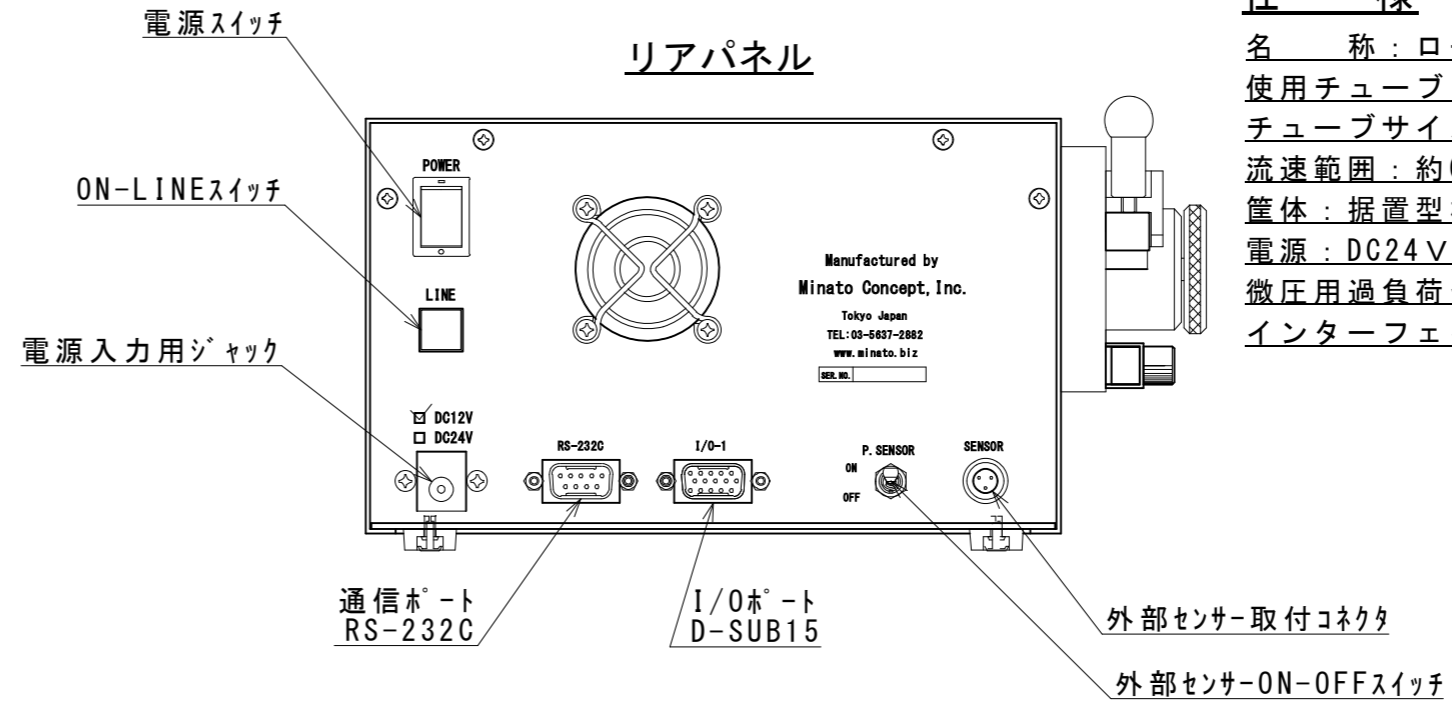

## 特 長

長期流量安定 約6ヶ月以上連続対応  
 小型軽量 従来比約1/2  
 流量・流速は全てテンキー入力

## 仕 様

名 称 : ロータリーチューブポンプ  
 使用チューブ : シリコン  
 チューブサイズ : 内径φ1×外径φ3  
 流速範囲 : 約0.01~10ml/min  
 筐体 : 据置型板金焼付け塗装  
 電源 : DC24V 2A ACアダプタ付属  
 微圧用過負荷センサー (別置き) 付  
 インターフェイス : RS232C D-sub9

承認	年月日	記事	品番	部品名	材質	数量	備考	
1/1	・	・	・	・	・	1	・	
				品名	ロータリーチューブポンプ			
				型番	MCRF204D型			