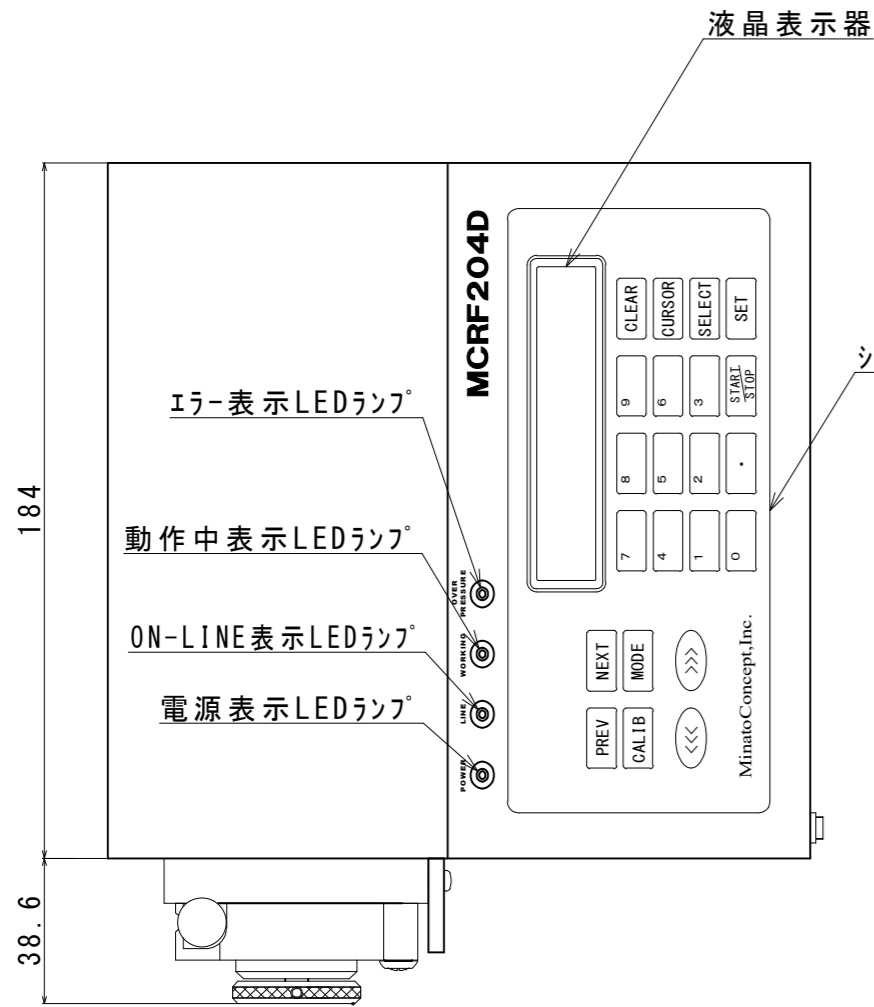

## 特 長

長期流量安定 約6ヶ月以上連続対応  
 小型軽量 従来比約1/2  
 流量・流速は全てテンキー入力

## 仕 様

名 称 : ロータリーチューブポンプ  
 使用チューブ : シリコン  
 チューブサイズ : 内径φ1×外径φ3  
 流速範囲 : 約0.01~10ml/min  
 筐体 : 据置型板金焼付け塗装  
 電源 : DC24V 2A ACアダプタ付属  
 微圧用過負荷センサー (別置き) 付  
 インターフェイス : RS232C D-sub9

承認	年月日	記事	品番	部品名	材質	数量	備考	
1/1	・	・	・	・	・	1	・	
				品名	ロータリーチューブポンプ			
				型番	MCRF204D型			