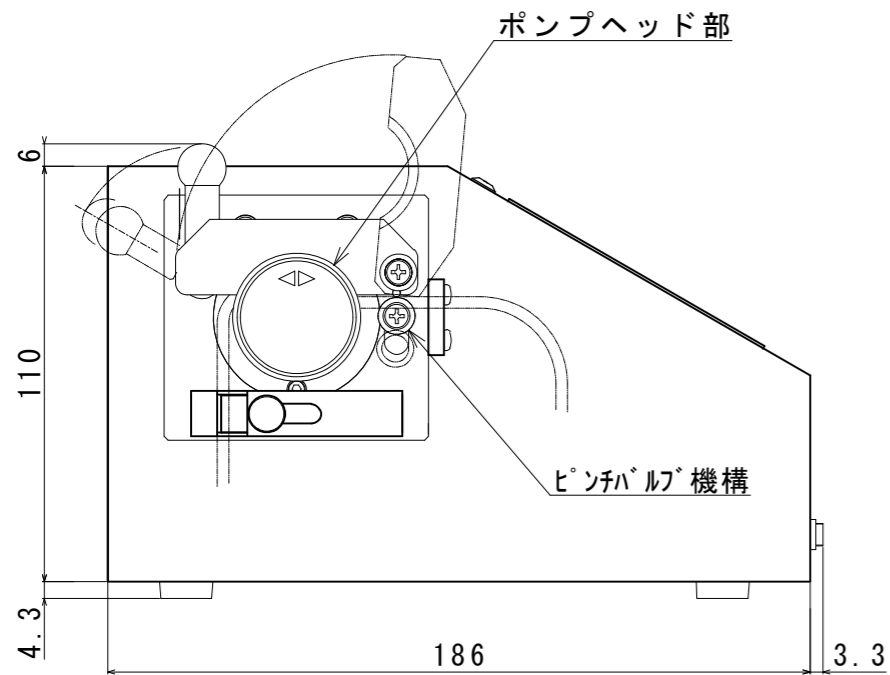

## 仕 様

名 称 : ロータリーチューブポンプ  
 使用チューブ : シリコン  
 チューブサイズ : 内径φ1×外径φ3  
 流速範囲 : 約0.01~10ml/min  
 筐体 : 据置型板金焼付け塗装  
 電源 : DC24V 2A ACアダプタ付属  
 微圧用過負荷センサー (別置き) 付  
 インターフェイス : RS232C D-sub9

承認	年月日	記事	品番	部品名	材質	数量	備考	
1/1	・	・	・	・	・	1	・	
				品名	ロータリーチューブポンプ			
				型番	MCRF204D型			