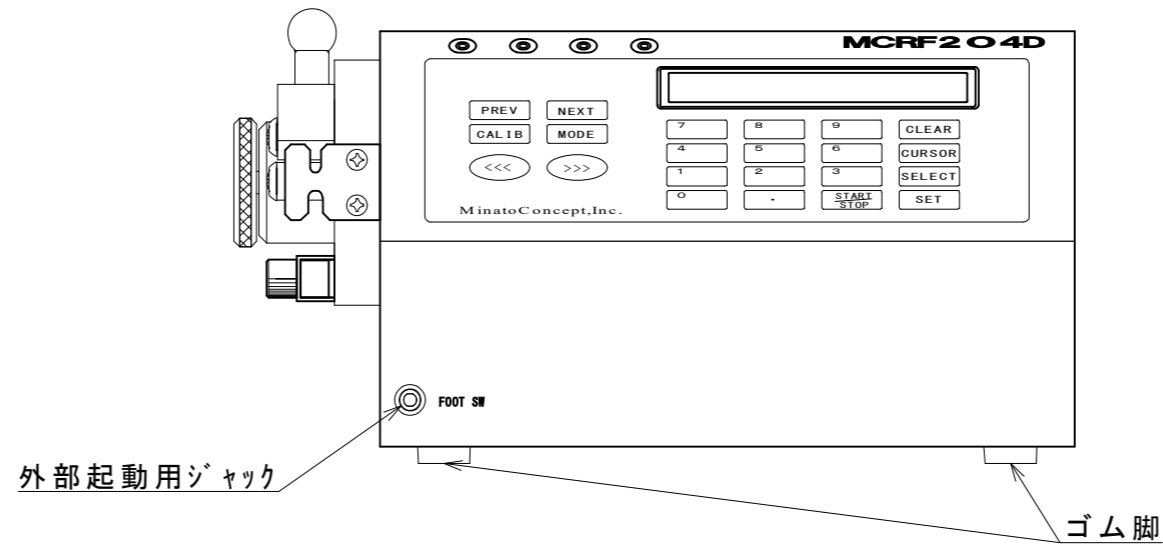

## 仕 様

名 称 : ロータリーチューブポンプ  
 使用チューブ : シリコン  
 チューブサイズ : 内径φ1×外径φ3  
 流速範囲 : 約0.01~10ml/min  
 筐体 : 据置型板金焼付け塗装  
 電源 : DC24V 2A ACアダプタ付属  
 微圧用過負荷センサー (別置き) 付  
 インターフェイス : RS232C D-sub9

承認	年月日	記事	品番	部品名	材質	数量	備考	
1/1	・	・	・	・	・	1	・	
				品名	ロータリーチューブポンプ			
				型番	MCRF204D型			