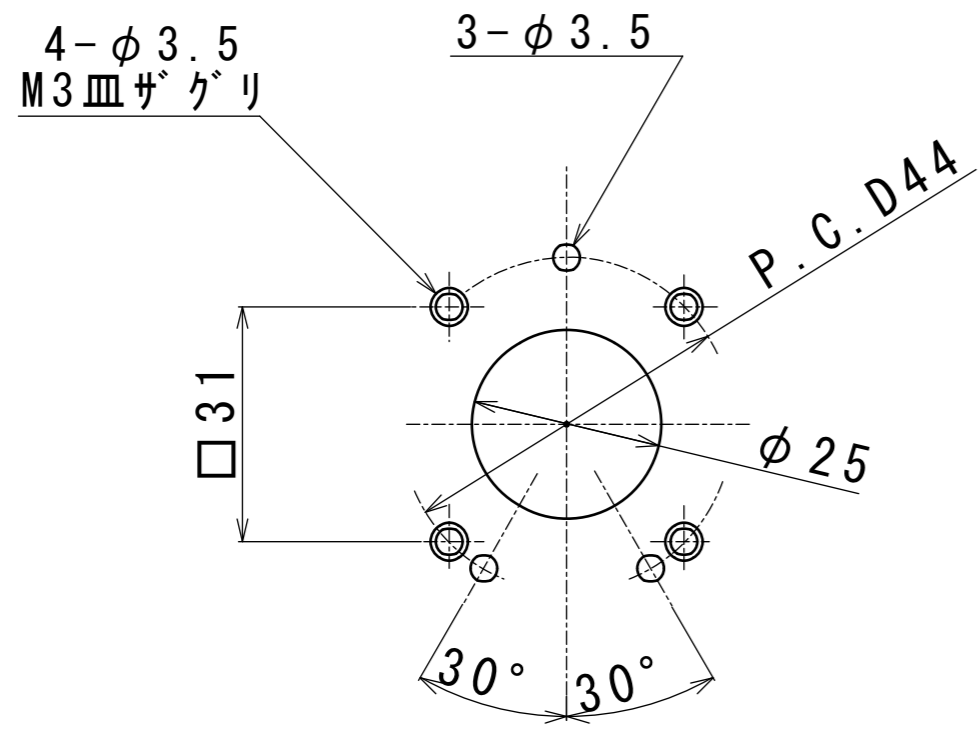

パネルカット寸法

△						
△			3	スペーサー		4
△			2	カップリング		1
/			1	2相ステッピングモータ		1
	年月日	記事	品番	部品名	材質	数
尺度		検図	パネルマウント型			
1/1	·	·	.MCRP103P			