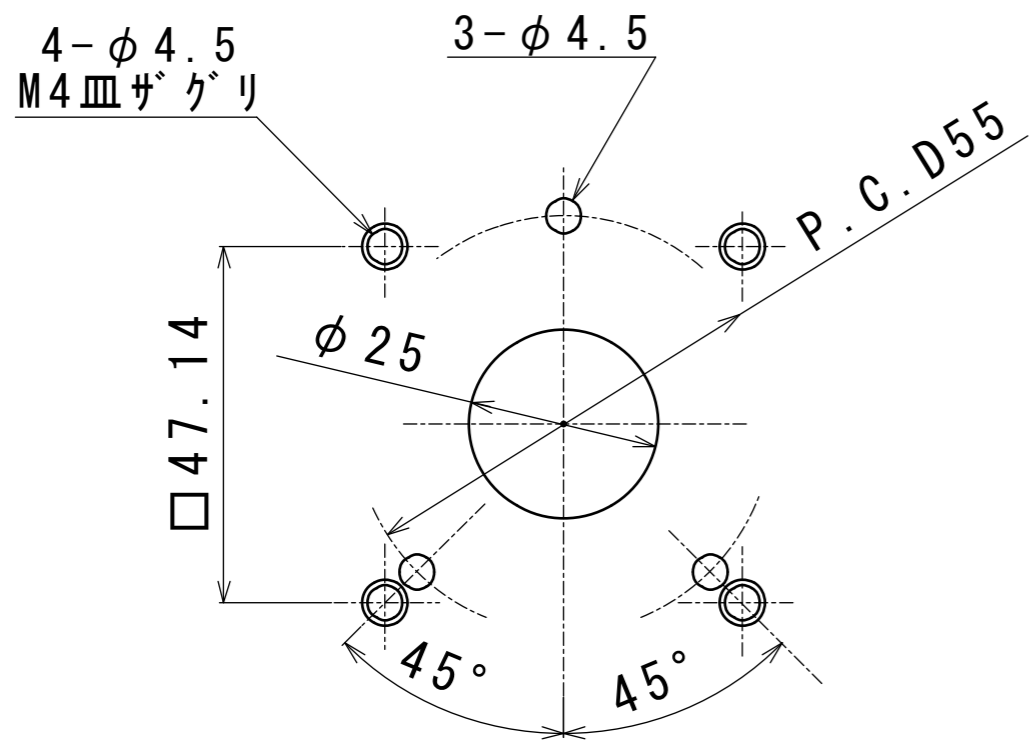

パネルカット寸法

△				3	スペーサー		4		
△				2	カップリング		1		
△				1	2相ステッピングモータ		1		
来歴	年月日	記事			品番	部品名	材質	数	備考
尺度	承認	検図	検図	製図	品名 パネルマウント型				
1/1	・	・	・	・	.MCRP204P				