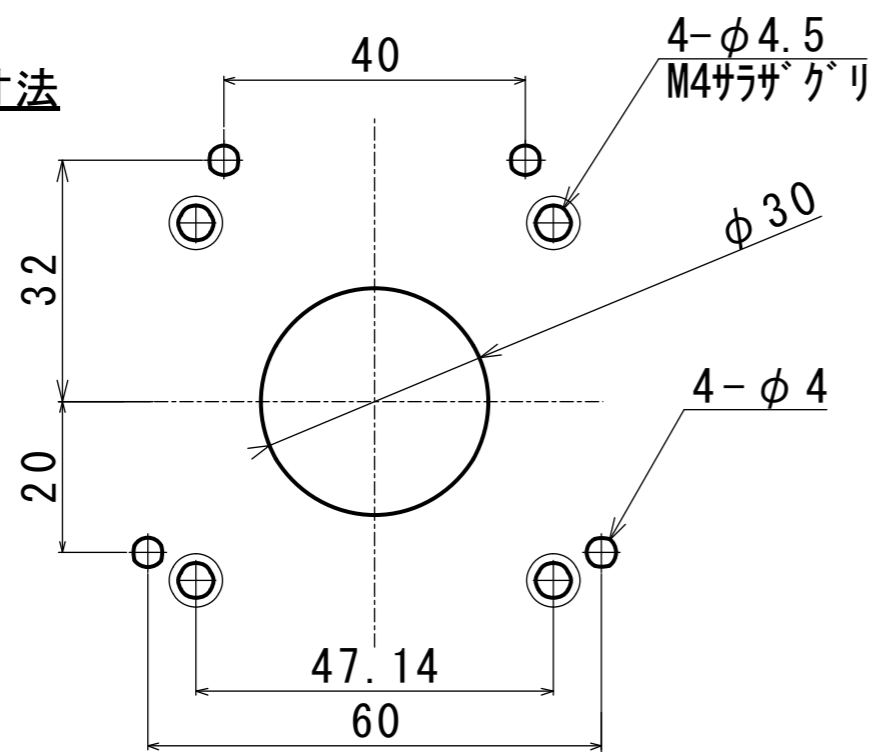

取付パネルt=1.6mm以上

パネルカット寸法

△					1	
△			3	スペーサー	4	
△			2	カップリング	1	
/			1	2相ステッピングモータ	1	
	年月日	記事	品番	部品名	材質	数 備考
尺度		検図	パネルマウント型			
1/1	·	·	MCRP326P			