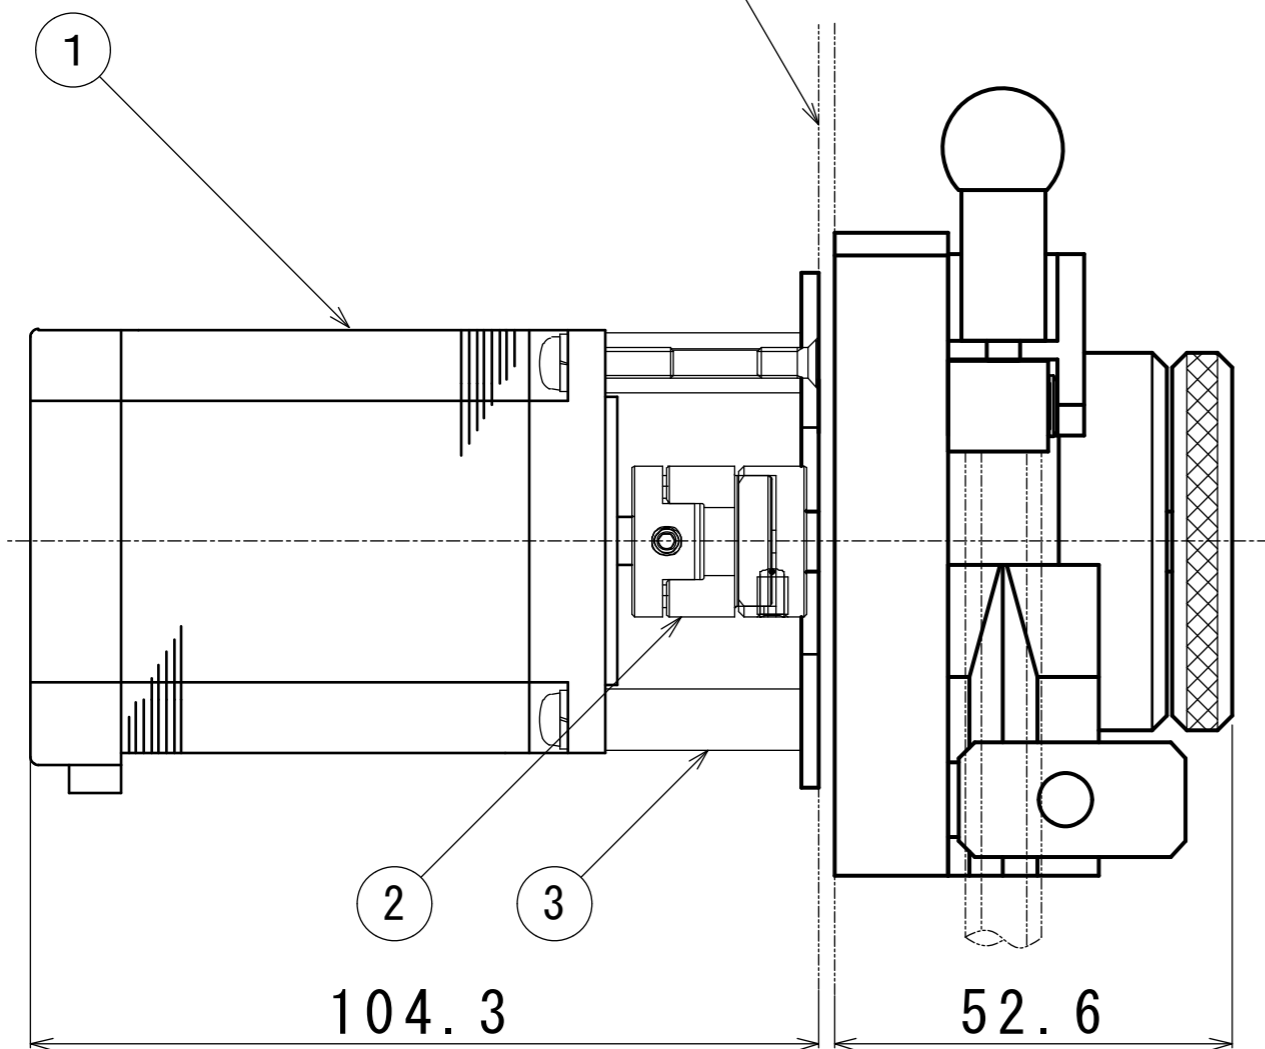

取付パネルt=1.6mm以上

パネルカット寸法

△					1	
△			3	スペーサー	4	
△			2	カップリング	1	
/			1	2相ステッピングモータ	1	
	年月日	記事	品番	部品名	材質	数 備考
尺度		検図	パネルマウント型			
1/1	·	·	MCRP326P			