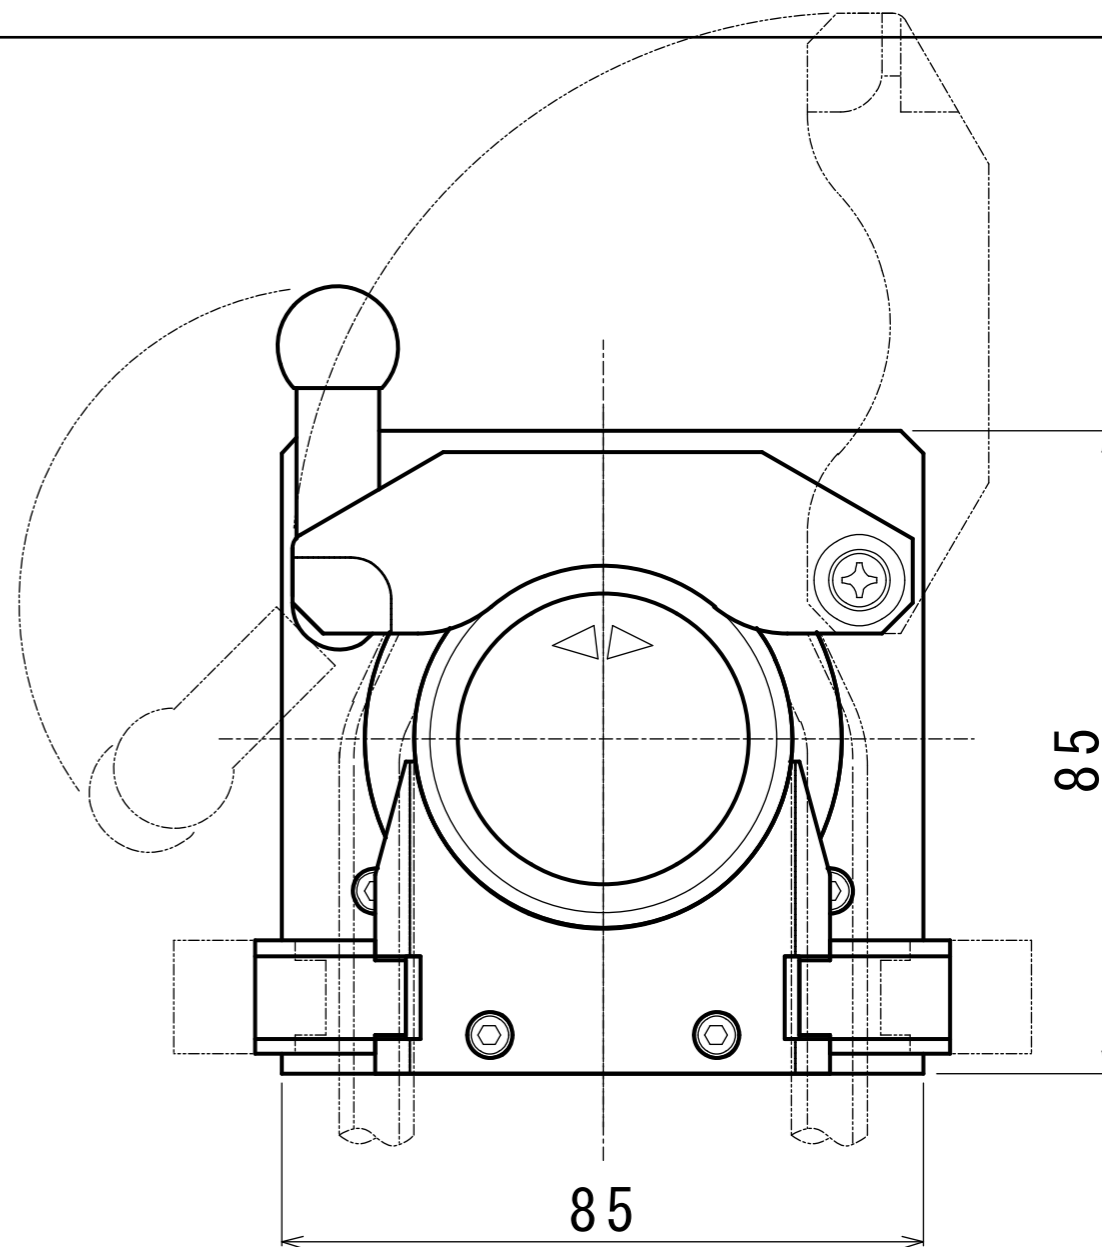

取付パネルt=1.6mm以上

パネルカット寸法

△					1	
△			3	スペーサー	4	
△			2	カップリング	1	
/			1	2相ステッピングモータ	1	
	年月日	記事	品番	部品名	材質	数 備考
尺度		検図	パネルマウント型			
1/1	·	·	MCRP326P			