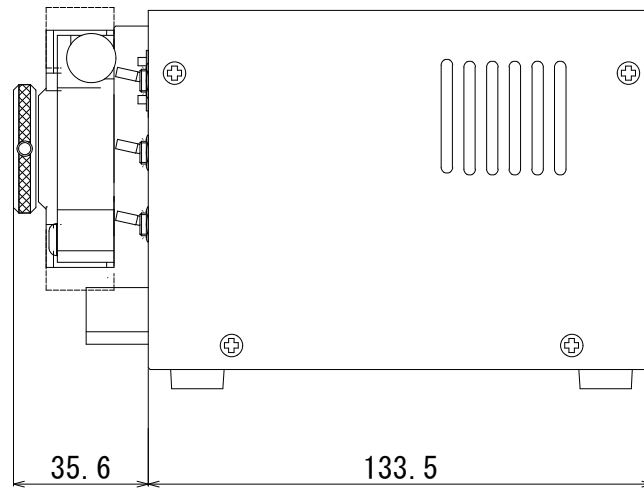

背面

| △ | | | | | | | | | | |
|-----|-----|----|---|---|----|----------------|----|----|----|--|
| △ | | | | | | | | | | |
| △ | | | | | | | | | | |
| △ | | | | | 1 | | | | | |
| 来歴 | 年月日 | 記事 | | | 品番 | 部品名 | 材質 | 数量 | 備考 | |
| 1/1 | ・ | ・ | ・ | ・ | | 品名 ローラーチェーンポンプ | | | | |
| | | | | | | 型・式：MCRP204L | | | | |