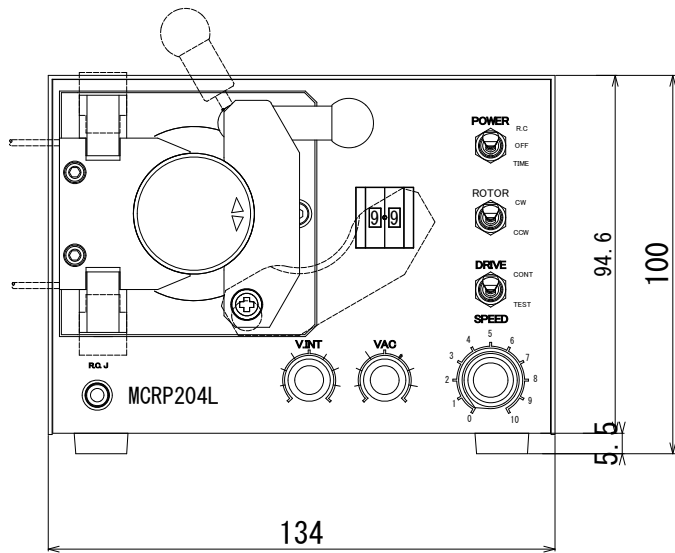

背面

| △ | | | | | | | | | | |
|-----|-----|----|---|---|----|----------------|----|----|----|--|
| △ | | | | | | | | | | |
| △ | | | | | | | | | | |
| △ | | | | | 1 | | | | | |
| 来歴 | 年月日 | 記事 | | | 品番 | 部品名 | 材質 | 数量 | 備考 | |
| 1/1 | ・ | ・ | ・ | ・ | | 品名 ローラーチェーンポンプ | | | | |
| | | | | | | 型・式：MCRP204L | | | | |